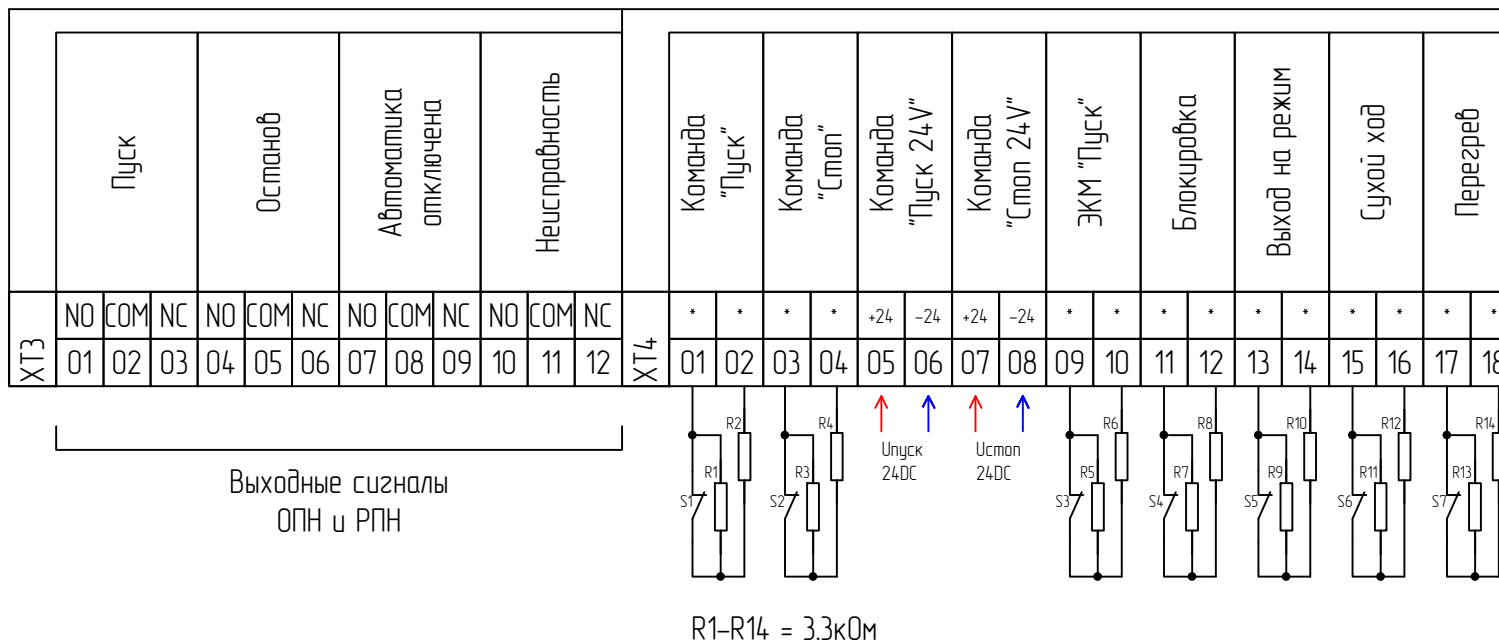

ШУПН2-XX

ТДС.1812.000

Уном. ~230/400В, 50Гц, Ином. 17 А

Заводской № _____

Изготовитель: "ООО ТДС"
Адрес: 188307, Ленинградская обл., г. Гатчина, ул. 120-й Гатчинской дивизии 10,
тел. +7 (800) 101-59-28,
+7 (812) 988-80-78,
E-mail: sale@tdspribor.ru,
www.tdspribor.ru

Выходные сигналы
ОПН и РПН