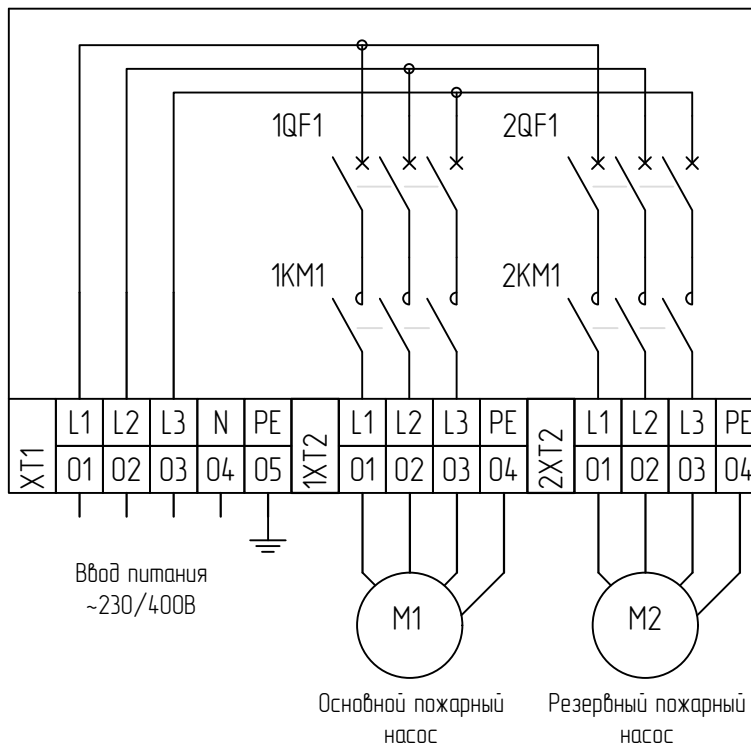

ШУПН2-XX

ТДС.1812.000

Уном. ~230/400В, 50Гц, Ином. 17 А

Заводской № _____

Изготовитель: "ООО ТДС"
Адрес: 188307, Ленинградская обл., г. Гатчина, ул. 120-й Гатчинской дивизии 10,
тел. +7 (800) 101-59-28,
+7 (812) 988-80-78,
E-mail: sale@tdspribor.ru,
www.tdspribor.ru

Выходные сигналы
ОПН и РПН