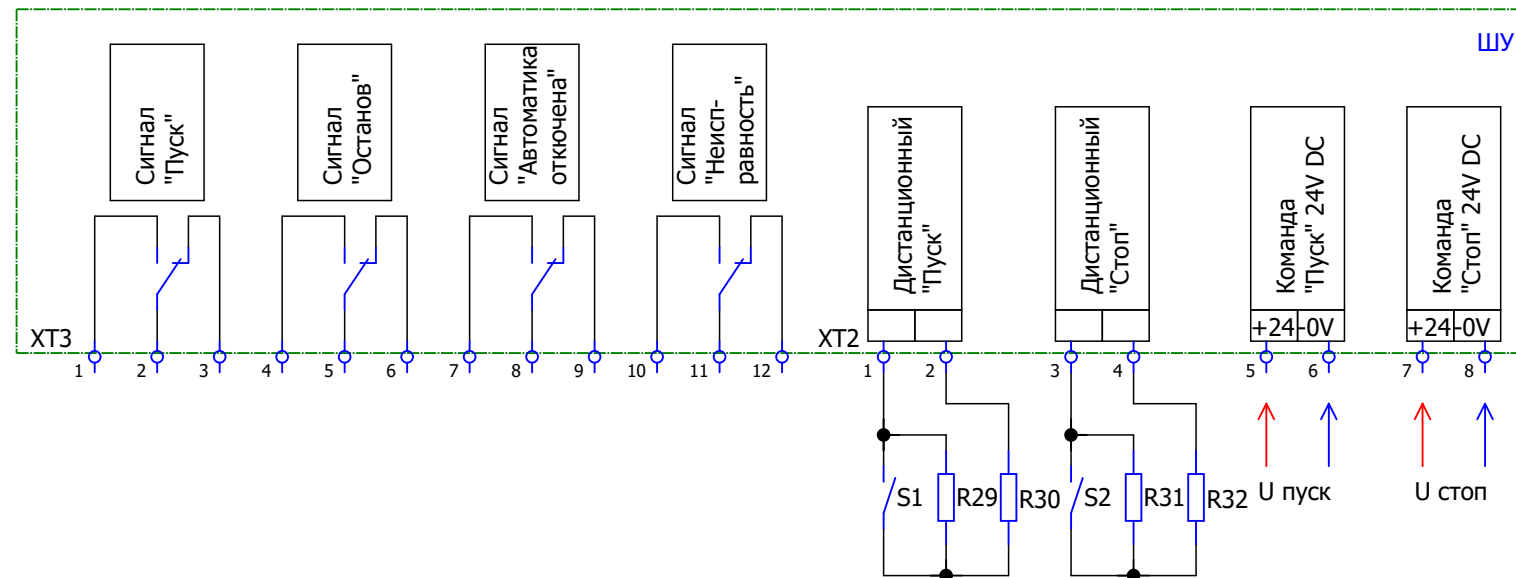

ШУПКХП-24-24  
 ТДС.1717.000  
 Ином. ~230, 50Гц, Ином. \_\_\_\_А  
 Заводской № \_\_\_\_\_

Изготовитель: "ООО ТДС"  
 Адрес: 188307, Ленинградская обл.,  
 г. Гатчина, ул. 120-й Гатчинской дивизии 10,  
 тел. 8 (800) 101-59-28, +7 (812) 988-80-78.  
 E-mail: sale@tdspribor.ru, www.tdspribor.ru

R1 - R32 = 3,3 кОм

U пуск  
 U стоп