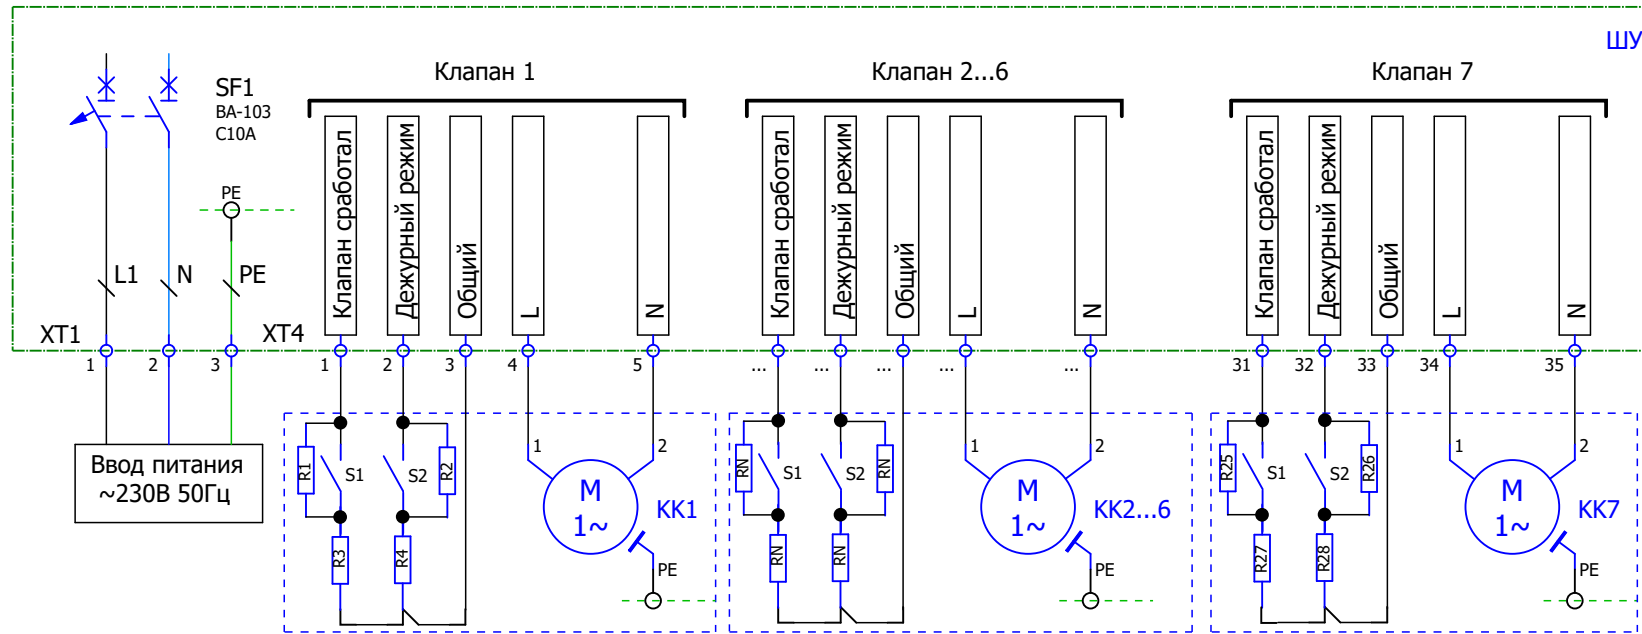

ШУПКХП-24-24  
 ТДС.1717.000  
 Ином. ~230, 50Гц, Ином. \_\_\_\_А  
 Заводской № \_\_\_\_\_

Изготовитель: "ООО ТДС"  
 Адрес: 188307, Ленинградская обл.,  
 г. Гатчина, ул. 120-й Гатчинской дивизии 10,  
 тел. 8 (800) 101-59-28, +7 (812) 988-80-78.  
 E-mail: sale@tdspribor.ru, www.tdspribor.ru

R1 - R32 = 3,3 кОм

U пуск  
 U стоп