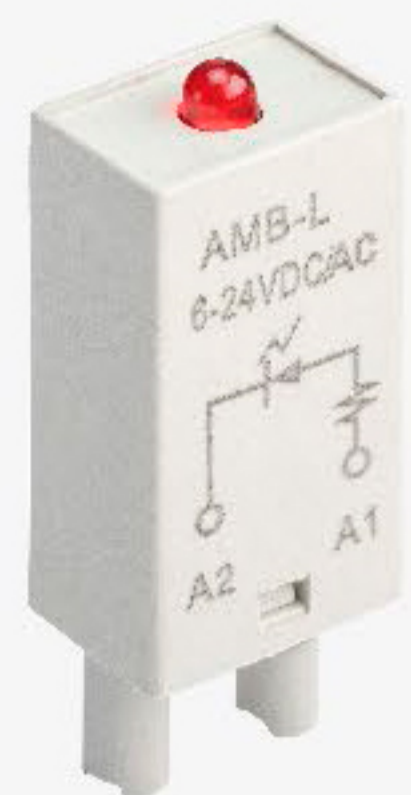

## Аксессуары для колодок (розеток) с типом подключения 3-1:

**AMB-L LED**  
6-24V AC/DC  
Индикатор  
состояния 24В

**AMB-L LED**  
110/240V AC/DC  
Индикатор  
состояния 230В

**AMB-LD**  
6-24VDC  
Светодиод  
+ Диод

**AMB-RC**  
110/240VAC  
RC-Цепь

Пружина-держатель (K25C  
металлическая) для реле  
RL-3 и колодки RS2-3-1

Пружина-держатель  
(K15F металлическая)  
для реле RL-2 и колодки  
RS2-3-1

Пружина-держатель (K35  
металлическая) для реле  
RL-4 и колодки RS4-3-1